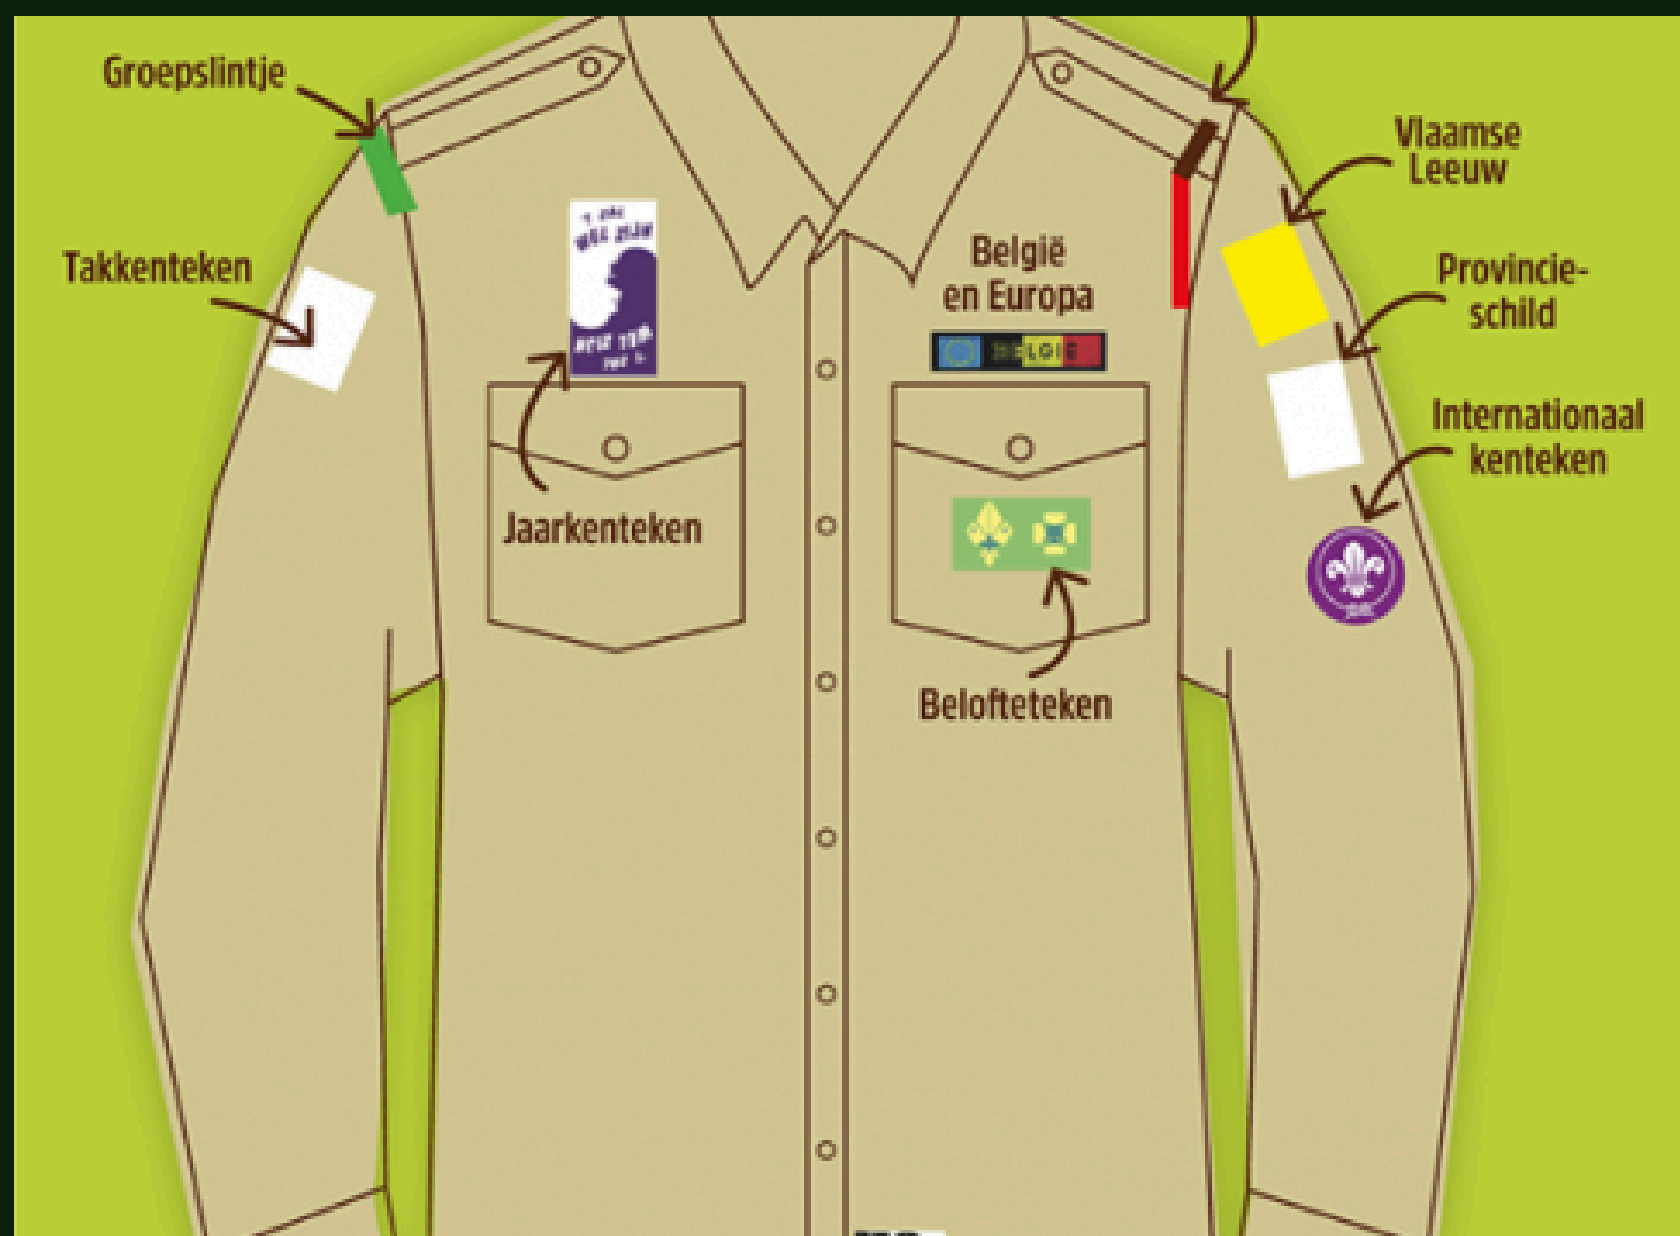

@DEN HOF (14U-17U)

Perfect uniform

HEMD, DAS EN KORTE BROEK

**VANAF HET NIEUWE JAAR
VERWACHTEN WE IEDEREEN IN ORDE :)**

AVONDLIED

**O HEER, D'AVOND IS NEERGEKOMEN, DE
ZONNE ZONK, HET DUISTER KLOM. DE
WINDEN DOORRUISEN DE BOMEN EN
VERRE STERREN STAAN ALOM... WIJ
KNIELN NEER OM U TE ZINGEN IN 'T
SLAPEND WOOD ONS AVONDLIED. WIJ
DANKEN U VOOR WAT WE ONTVINGEN,
EN VRAGEN, HEER, VERLAAT ONS NIET!
KNIELN, KNIELN, KNIELN WIJ NEDER,
DOOR DE STILTE WEERKLINKT ONZE
BEË LUIST'REND FLUIST'REN KRUINEN
MEE EN STERREN STAREN TEDER. GEEF
ONS HEER, ZEGEN EN RUST EN VREË.**